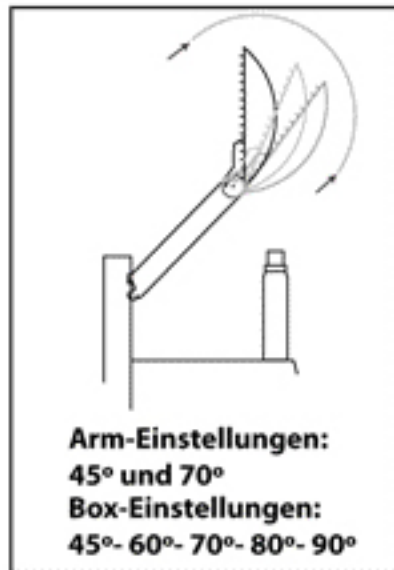

Copres Navigating Retail hat ein "neues" Produkt:

Die "POS SKYBOX" womit Ihr Name, Ihre Marke, Ihr Produkt und Ihre Aktion die maximale Aufmerksamkeit der Kunden erregt.

Die "POS SKYBOX"

Ist in einer Vielzahl von Regalhöhen anzuwenden. Ohne die Aufmerksamkeit Wert Ihre Nachricht zu verlieren. Die einzigartigen Einstellungen (untermehreren Winkeln einzustellen).