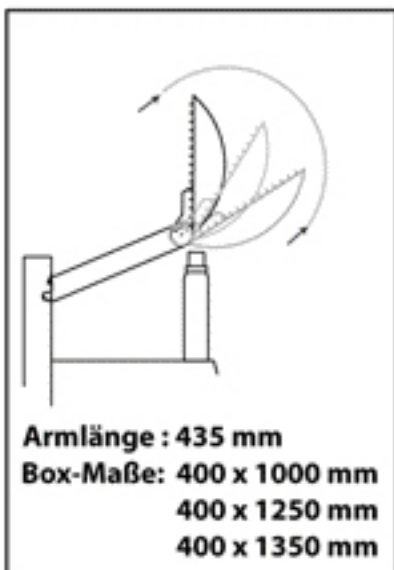

Copres Navigating Retail hat ein "neues" Produkt:

Die "POS SKYBOX" womit Ihr Name, Ihre Marke, Ihr Produkt und Ihre Aktion die maximale Aufmerksamkeit der Kunden erregt.

Die "POS SKYBOX"

Ist in einer Vielzahl von Regalhöhen anzuwenden. Ohne die Aufmerksamkeit Wert Ihre Nachricht zu verlieren. Die einzigartigen Einstellungen (untermehreren Winkeln einzustellen).