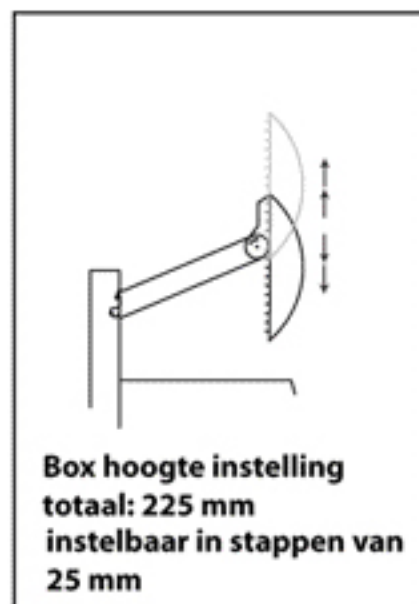

Copres Navigating Retail heeft een "nieuw" product:

De "POS SKYBOX" waarmee u uw naam, brand, product en actie maximaal onder de aandacht van uw klanten kunt brengen.

De "POS SKYBOX"

Is toe te passen bij diverse stellinghoogten zonder de attentiewaarde van uw boodschap te verliezen. Door de unieke instelmogelijkheden (onder meerdere hoeken in te stellen) is de "POS SKYBOX" een totale upgrade voor uw POS-ondersteuning.