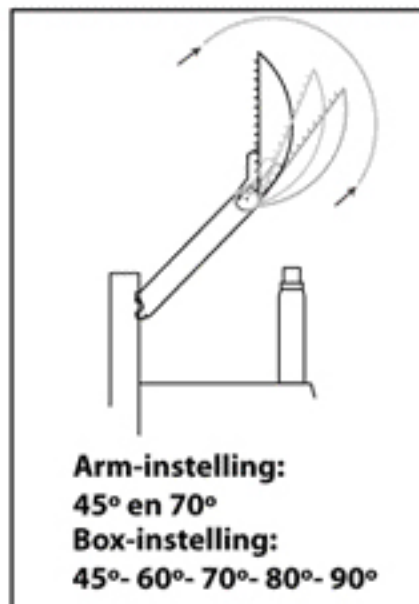

Copres Navigating Retail heeft een "nieuw" product:

De "POS SKYBOX" waarmee u uw naam, brand, product en actie maximaal onder de aandacht van uw klanten kunt brengen.

De "POS SKYBOX"

Is toe te passen bij diverse stellinghoogten zonder de attentiewaarde van uw boodschap te verliezen. Door de unieke instelmogelijkheden (onder meerdere hoeken in te stellen) is de "POS SKYBOX" een totale upgrade voor uw POS-ondersteuning.