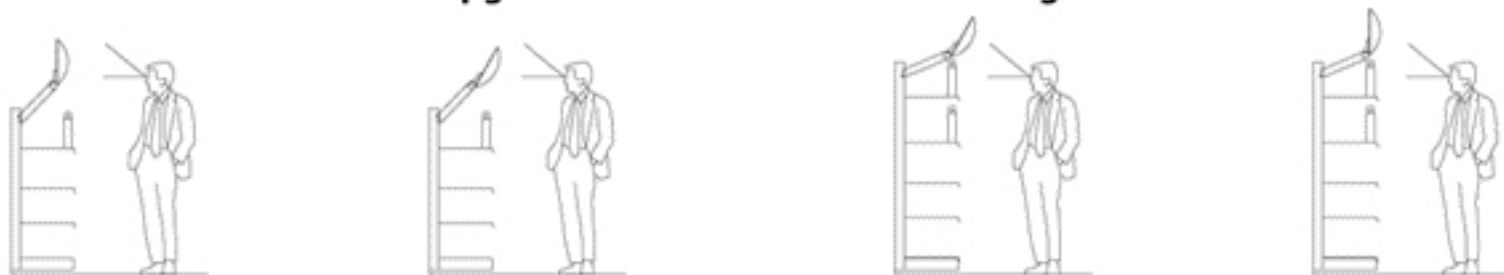

Copres Navigating Retail heeft een "nieuw" product:

De "POS SKYBOX" waarmee u uw naam, brand, product en actie maximaal onder de aandacht van uw klanten kunt brengen.

De "POS SKYBOX"

Is toe te passen bij diverse stellinghoogten zonder de attentiewaarde van uw boodschap te verliezen. Door de unieke instelmogelijkheden (onder meerdere hoeken in te stellen) is de "POS SKYBOX" een totale upgrade voor uw POS-ondersteuning.

Met zijn creatieve en flexibele mogelijkheden biedt de "POS SKYBOX één totaalconcept.